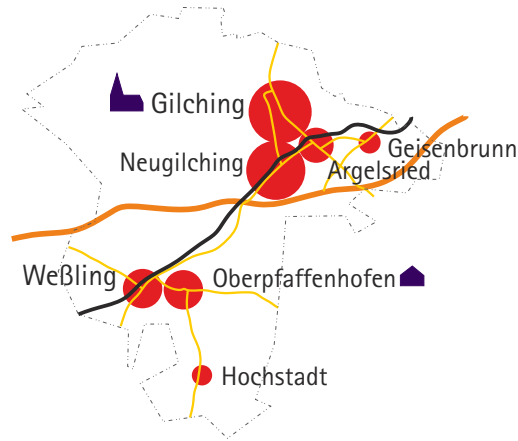

Ansprechpartner

Pfarrer Constantin Greim
Schulstr. 19a, Weßling
Tel. (08153) 4858
constantin.greim@elkb.de

Karina Bräutigam
Pfarramtssekretärin
Tel. (01805) 8244
pfarramt.gilching@elkb.de

Dr. Christa Häser
Vertrauensfrau des
Kirchenvorstands
Tel. (08153) 3320

Dr. Ole Hofmann
Vertrauensmann des
Kirchenvorstands
Tel. (08105) 277004

Vor Ort

Gilching – Karolingerstr. 30
St. Johanneskirche – Gemeindezentrum – Pfarramt

Weßling – Ettenhoferstr. 16 (OT Oberpfaffenhofen)
Maria-Magdalena-Haus

Pfarramt

Karolingerstr. 30
82205 Gilching

Tel. (08105) 8244
Fax (08105) 26776
pfarramt.gilching@elkb.de