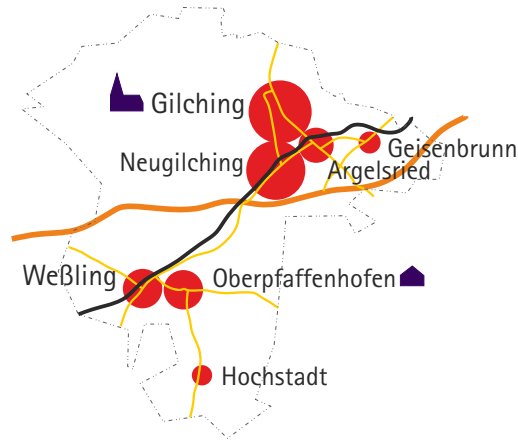

Vor Ort

Gilching – Karolingerstr. 30
St. Johanneskirche – Gemeindezentrum – Pfarramt

Weßling – Ettenhoferstr. 16 (OT Oberpfaffenhofen)
Maria-Magdalena-Haus

Pfarramt

Karolingerstr. 30
82205 Gilching

Tel. (08105) 8244
Fax (08105) 26776
pfarramt.gilching@elkb.de